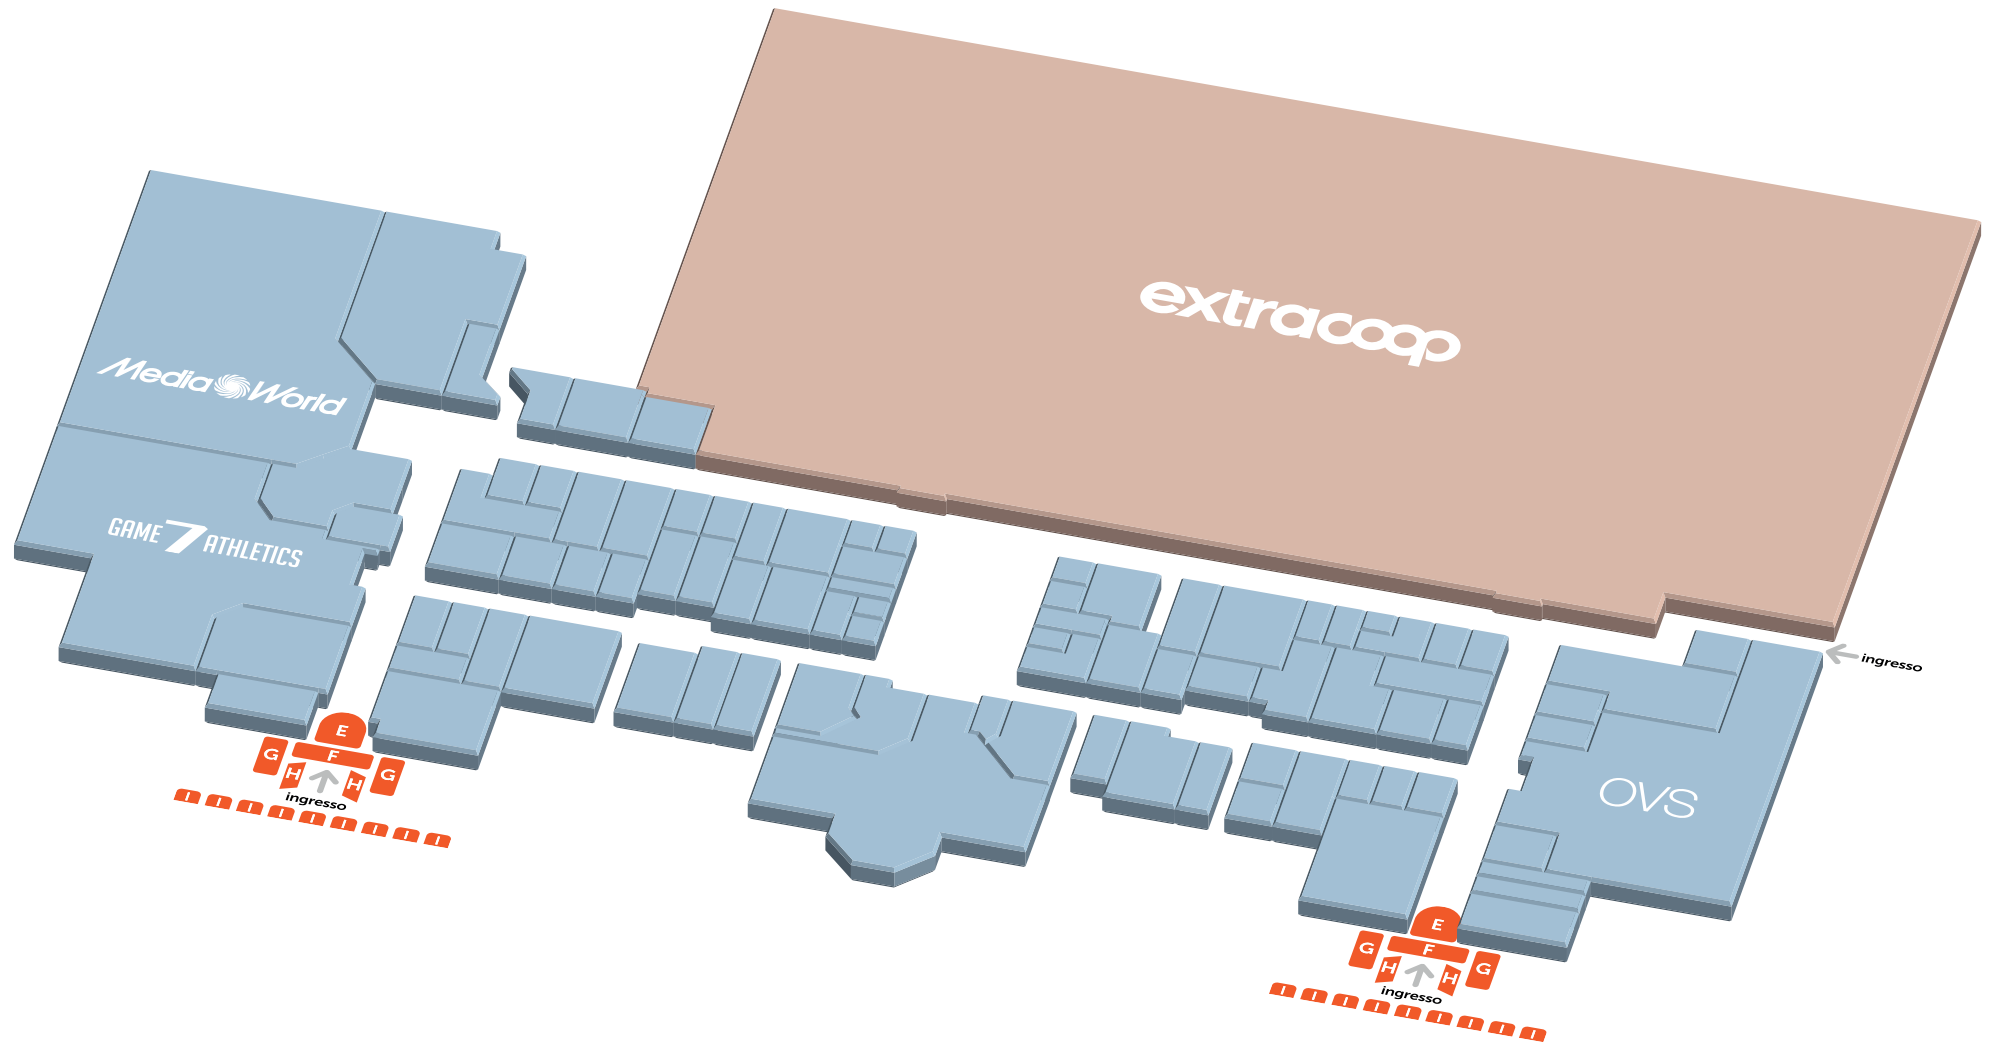

## TOTEM PUBBLICITARI BIFACCIALI

Dimensioni massime: **1,13 m x 2,30 m**  
riferito a 12 postazioni bifacciali.

## VETRATA AD ARCO sopra le porte di ingresso

Dimensioni: 37 m<sup>2</sup>

GRAFICHE  
INGRESSI

## BANNER ORIZZONTALE sopra le porte di ingresso

Dimensioni: 8,62 m x 0,59 m

**GRAFICHE  
INGRESSI**