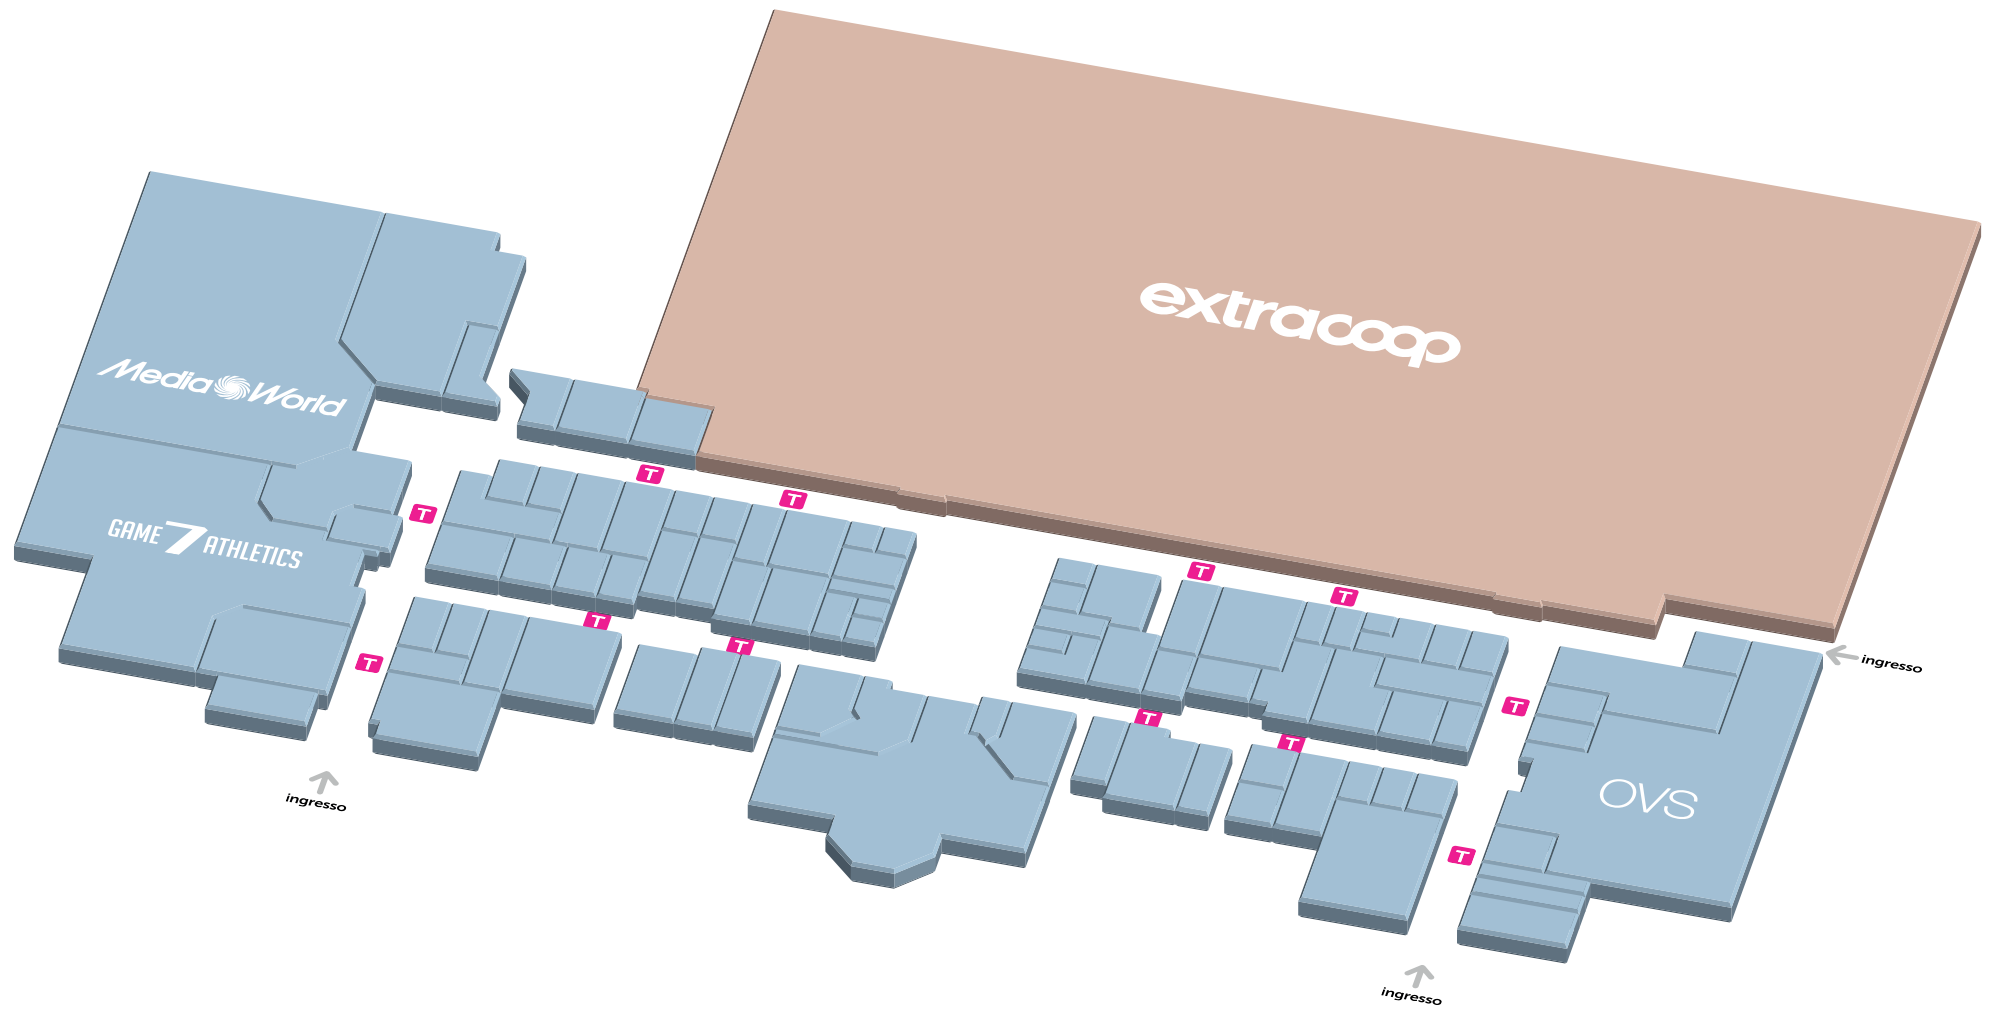

TOTEM PUBBLICITARI BIFACCIALI