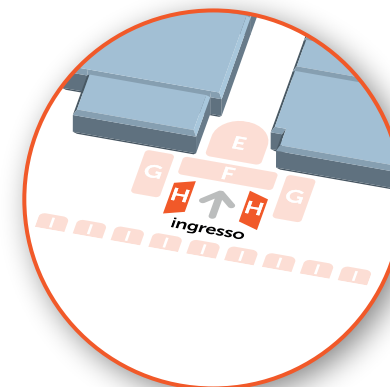

## BANNER ORIZZONTALE sopra le porte di ingresso

Dimensioni: 8,62 m x 0,59 m

**GRAFICHE  
INGRESSI**

## BANNER VERTICALI sulle colonne laterali degli ingressi

Dimensioni: 1,30 m x 3,00 m

GRAFICHE  
INGRESSI

## BANNER VERTICALI sul fronte del Centro

Dimensioni: 1,00 m x 2,00 m

GRAFICHE  
INGRESSI