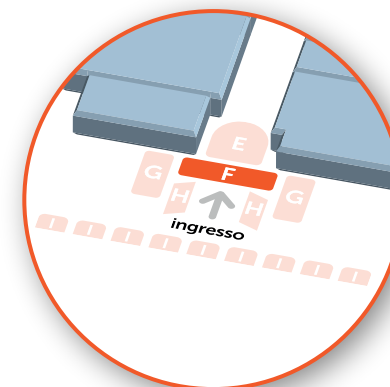

## VETRATA AD ARCO sopra le porte di ingresso

Dimensioni: 37 m<sup>2</sup>

GRAFICHE  
INGRESSI

## BANNER ORIZZONTALE sopra le porte di ingresso

Dimensioni: 8,62 m x 0,59 m

**GRAFICHE  
INGRESSI**