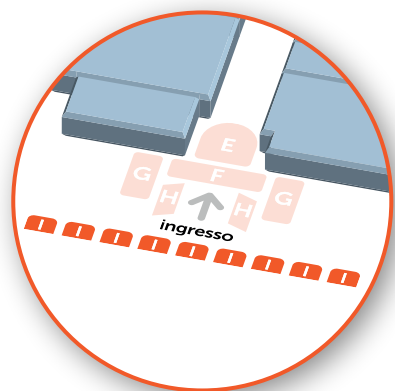

## BANNER ORIZZONTALE sopra le porte di ingresso

Dimensioni: 8,62 m x 0,59 m

**GRAFICHE  
INGRESSI**

## BANNER VERTICALI sulle colonne laterali degli ingressi

Dimensioni: 1,30 m x 3,00 m

GRAFICHE  
INGRESSI

## BANNER VERTICALI sul fronte del Centro

Dimensioni: 1,00 m x 2,00 m

GRAFICHE  
INGRESSI