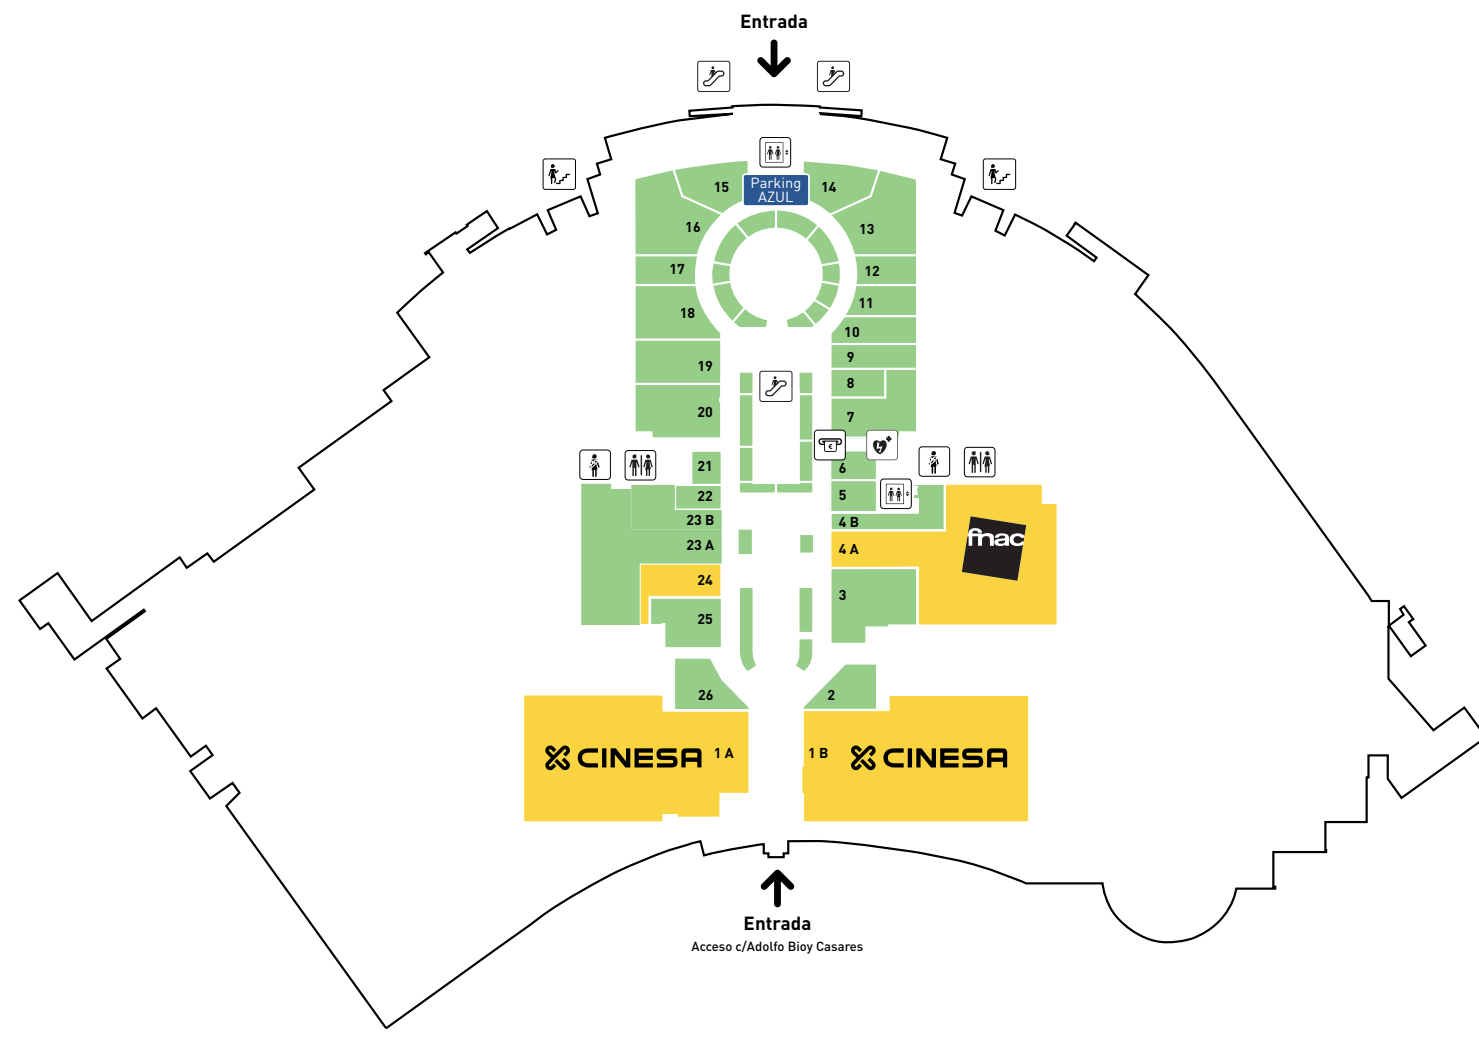

# LA GAVIA

## A | PLANTA ALTA

## BELLEZA

360CLINICS	B067A
BOB BOUTIQUE	B065
CENTROS IDEAL	B030
CENTROS UNICO	B026
DRUNI	B103-104
EQUIVALENZA	B124
IKARO BARBER SHOP	B050
KIKO	B032
LLONGUERAS	B029
MARCO ALDANY	B045
NAILS FACTORY	B064
PLAYEXTENSION	B064B
PRIMOR	B087
RITUALS	B136
SAIN CLINIC	B123
SEPHORA	B113
THE BODY SHOP	B073
YVES ROCHER	B100

## OCIO

CINESA	A001
FNAC	B119-A004
GOLDEN PARK	A024